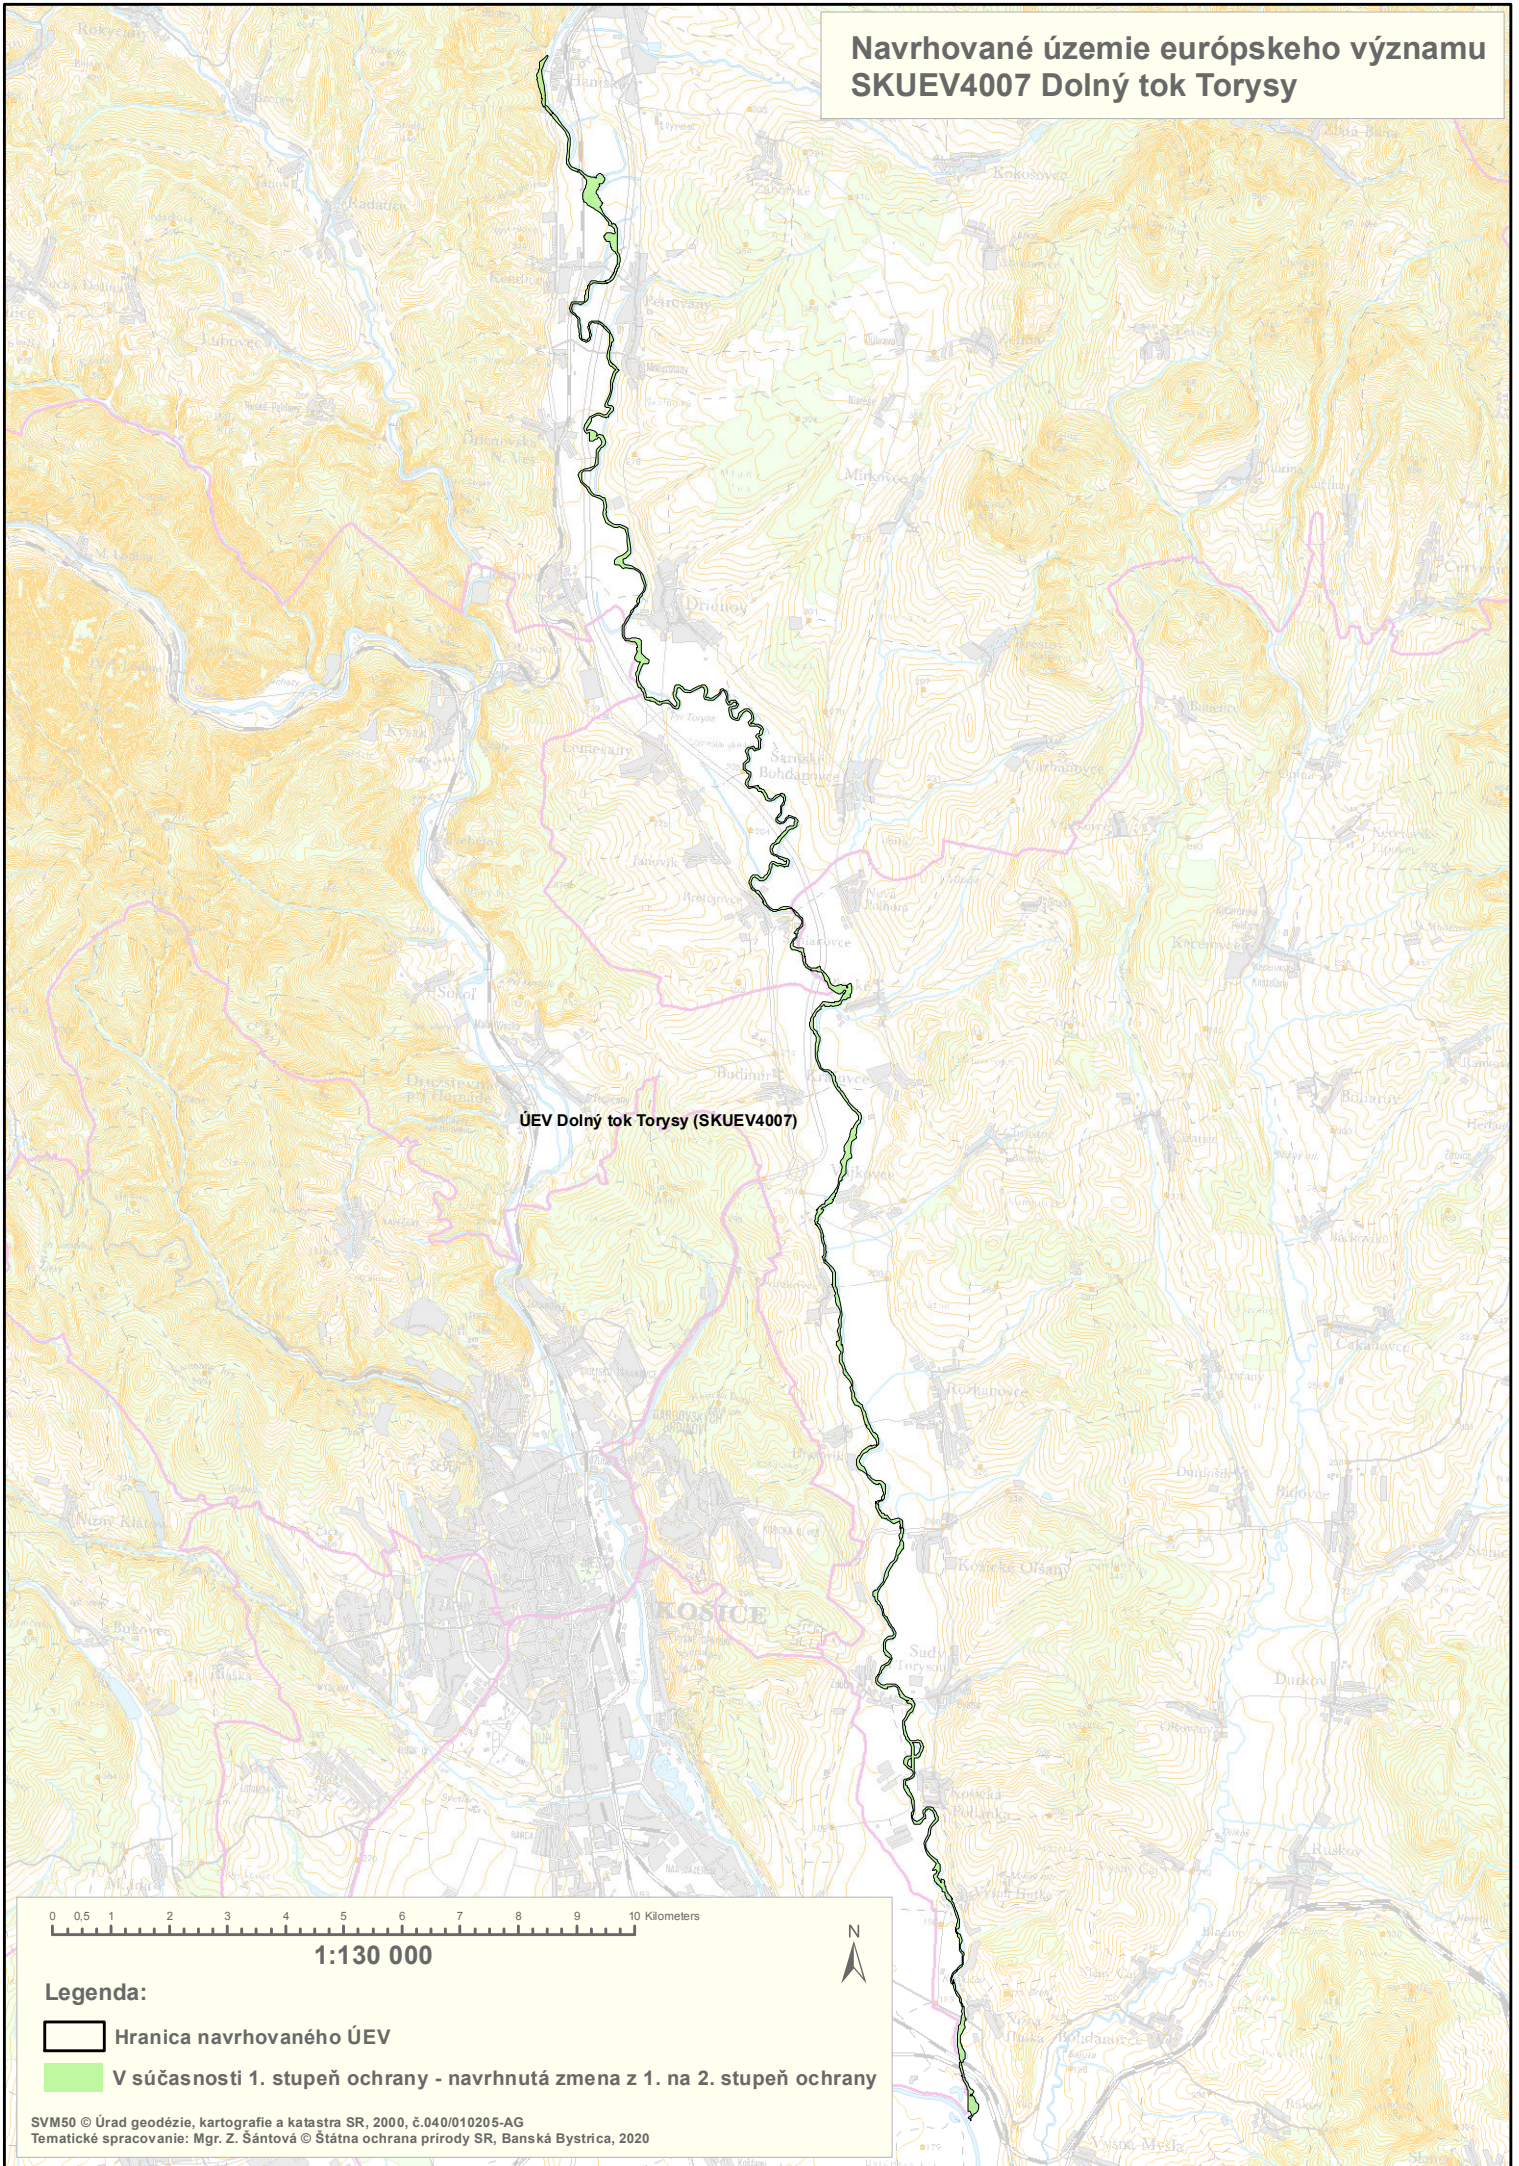

**Navrhované územie európskeho významu  
SKUEV4007 Dolný tok Torisy**

0 0.5 1 2 3 4 5 6 7 8 9 10 Kilometers

**1:130 000**

**Legenda:**

-  Hranica navrhovaného ÚEV
-  V súčasnosti 1. stupeň ochrany - navrhnutá zmena z 1. na 2. stupeň ochrany